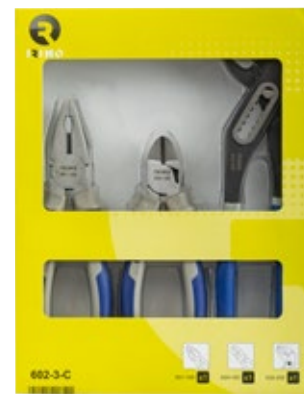

**SKRUVMEJSELSET
6-DELAR**

Skruvmejselsats, 6 delar. För spår- och Phillips-skruv. Kartongförpackning. 459-6-C

199:-

Rek. pris 239:-

IRIMO
BY BAHCO