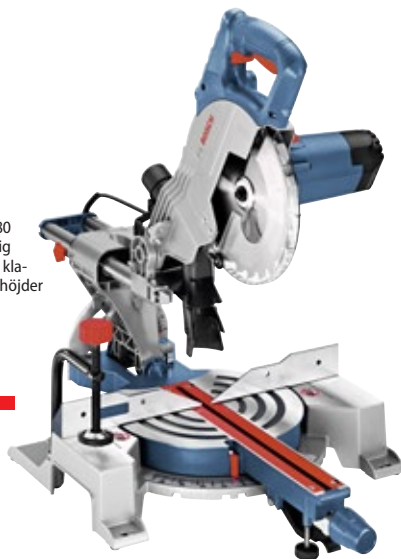

SPARA 900:-

SKRUVDRAGARE

GSR 12V-15 2X2,0AH Otröligt kort konstruktion på 169 mm ger optimal hantering. Profffeffekt: 2-växlad för att ge hela 15 Nm (mjuk skruvdragning) vid borrning (upp till 19 mm) och skruvdragning (upp till 7 mm). Riktig 10 mm Auto-Lock-chuck. 060186810C

999:-

Rek. pris 1 899:-

SPARA 1 000:-

KAP-/GERINGSSÅG

GCM 80 SJ M/UTDRAGBAR Bosch GCM 80 SJ med en effekt på 1400 watt är en smidig och användarvänlig kap och gersåg som klarar kapbredder upp till 270 mm och kaphöjder upp till 70 mm. 0601819001

3 495:-

Rek. pris 4 495:-

TIGERSÅG

GSA 18 V-LI KOMPAKT SOLO Kompakt konstruktion. Mycket små vibrationsvärden gör att arbetet blir behagligt. Snabb sågning och lång batteritid. 06016A5004

1 995:-

Rek. pris 2 749:-

MULTIVERKTYG

GOP 30-28 Professional Eldrivet multi-verktyg som har en stark 300 W motor kombinerad med ett överlägset Starlock-gränssnitt. 0601237001

1 395:-

Rek. pris 1 749:-

VINKELSLIP

GWS 1400 Optimerad motorkylning – ger stor lasttålighet. Vridsäkert sprängskydd – tål även en skivsprängning. 0601824800

1 295:-

Rek. pris 1 495:-

BORRHAMMARE

GBH 2-26 F Professional med snabbbyteschuck är all-roundverktyget i Boschs SDS-plus eldrivna borrhammarekategori, och perfekt för daglig användning. Den starka motorn har en slageffekt på 2,7 J, för snabb borrning och hög bilningskapacitet. 06112A4000

1 995:-

Rek. pris 2 395:-

SÅGBORD FÖR KAP-/GERINGSSÅG

GTA 2500 KOMPAKT Utrustad med fäst med säkerhetslås. Designad för alla Bosch Professional kap- & geringsågar och combo sågar, passar de flesta sågar på marknaden. 0601812400

1 995:-

Rek. pris 2 295:-

STARTERSET

18 VOLT 2x4,0AH 1xAL1860CV Bosch Flexible Power-systemet – batteriet passar alla maskiner i samma V-klass. 1600A002F8

1 995:-