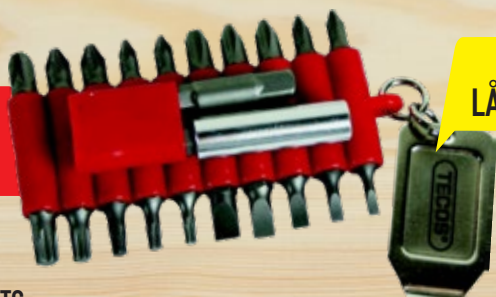

BORRKASETT MIXAD

18 st. borr för HSS, trä och betong. HSS: 3,0-4,0-5,0-6,0-8,0-10,0 mm. Trä: 3,0-4,0-5,0-6,0-8,0-10,0 mm. Betong: 3,0-4,0-5,0-6,0-8,0-10,0 mm. 700103637

BEST TOOLS

199:--

SUPERKLIPP!

89:90

ALLTID LÅGT PRIS!